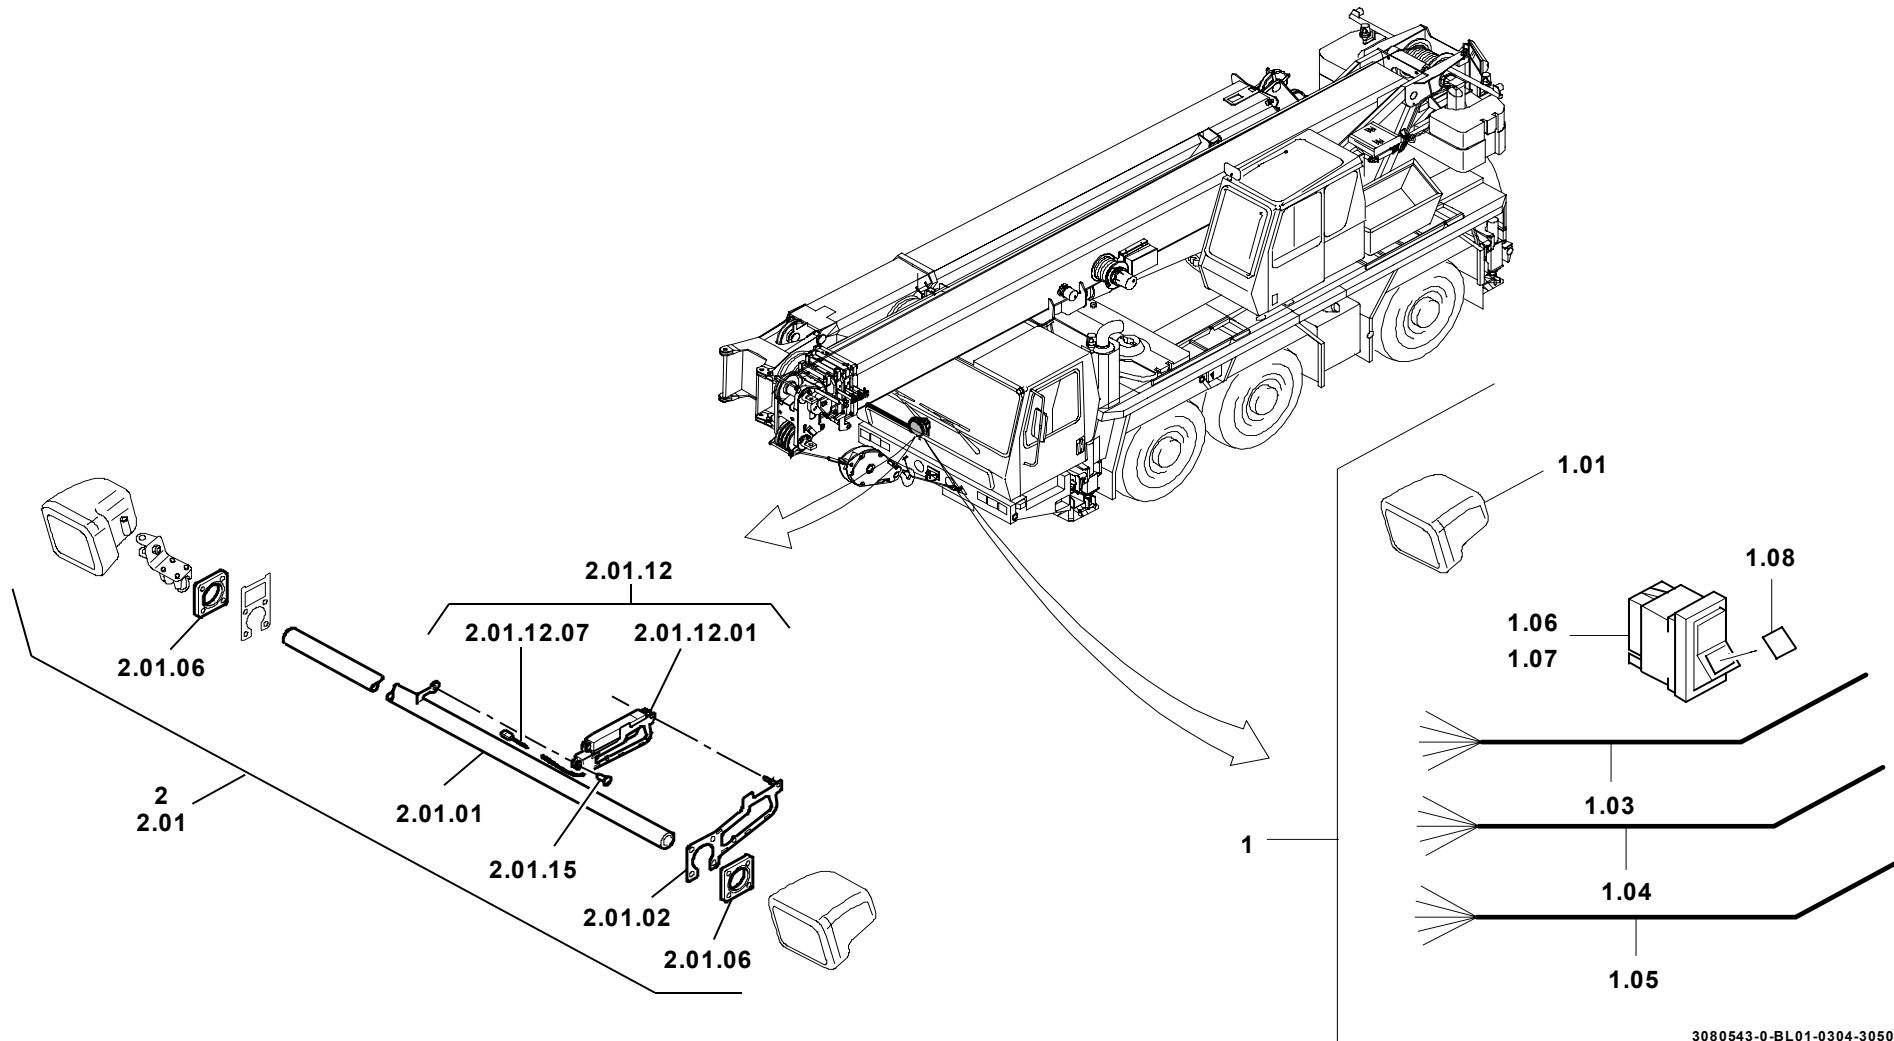

GROVE

ARBEITSSCHEINWERFER VERSTELLBAR
SPOTLIGHT ADJUSTABLE

BILDTADEL
PICTORIAL DISPLAY

03.04

3080543-ETL #

1/1

GMK 3050
BE 755
G 806

3080543-0-BL01-0304-3050